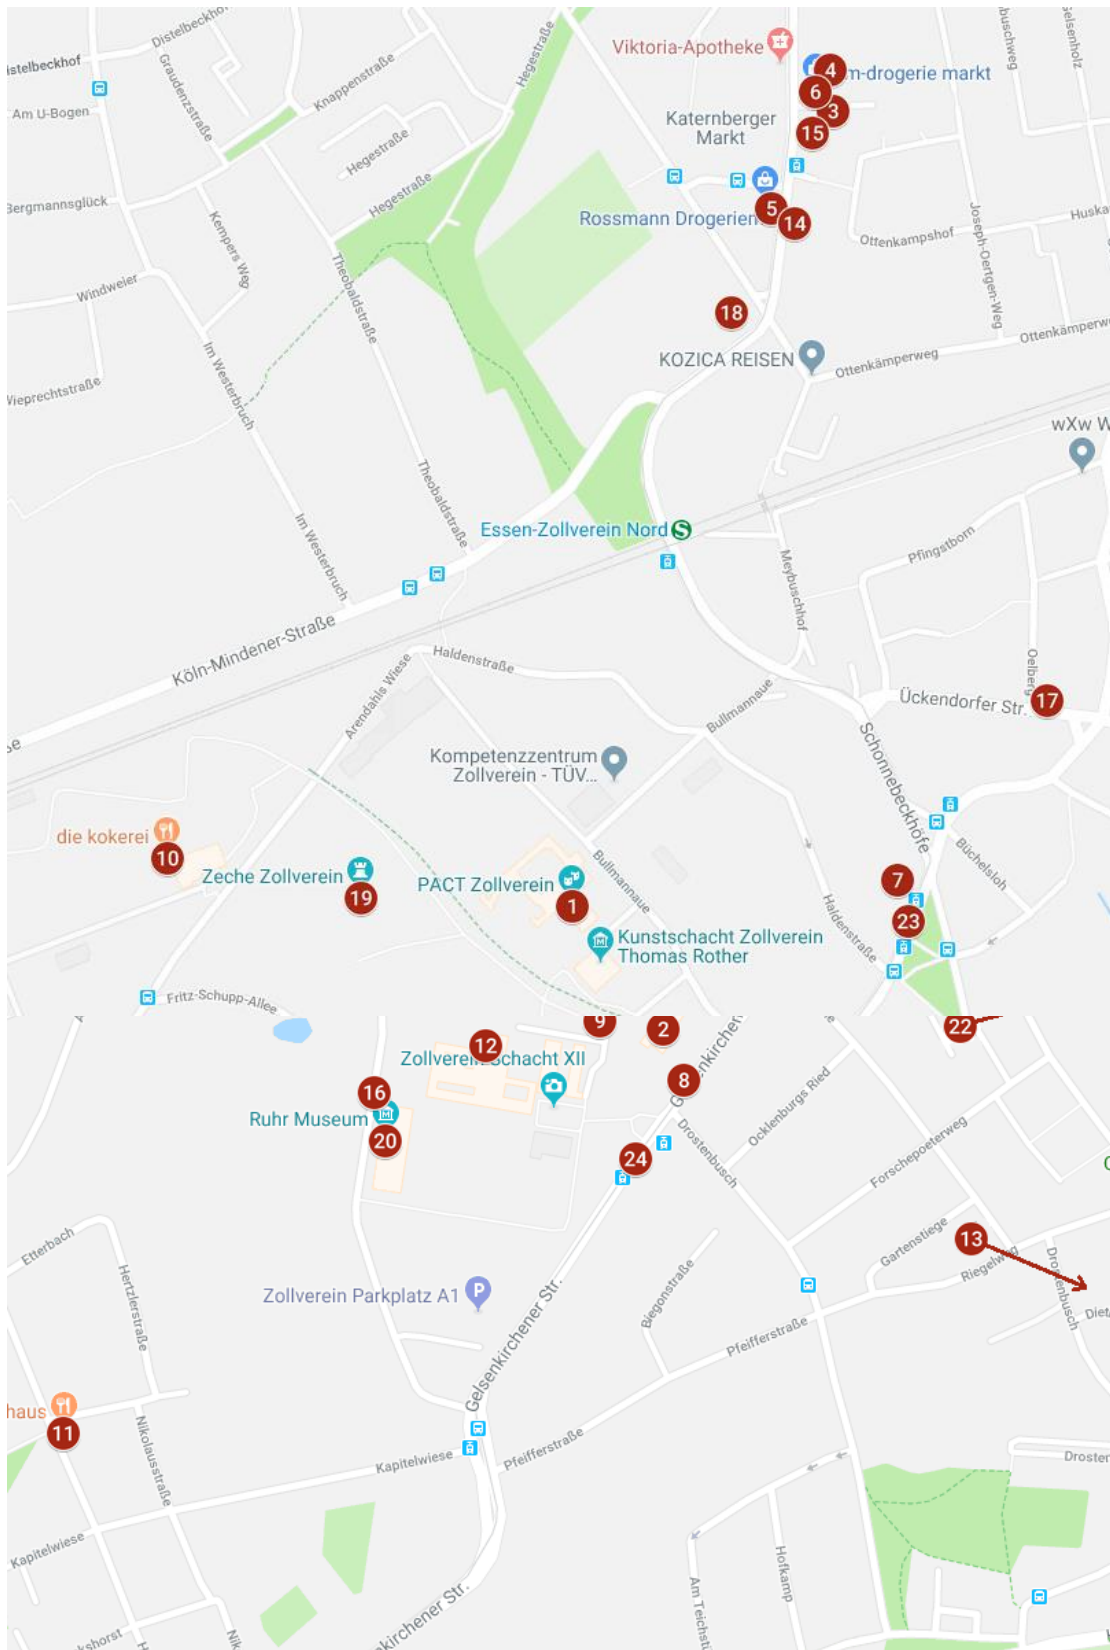

AROUND PACT ZOLLVEREIN

PACT ZOLLVEREIN

01 Bullmannaue 20A
45327 Essen

SHOPPING

02 Supermarket Netto

03 Supermarket REWE

04 Supermarket ALDI

05 Drugstore Rossmann

06 Drugstore dm

FOOD AND DRINKS

07 Snack/Restaurant Öz Adana Kebap Salonu
www.facebook.com/OzAdanaKebapSalonu

Restaurant Mezzo Mezzo
www.mezzomezzo.de

08 Restaurant Casino Zollverein
www.casino-zollverein.de

09 Restaurant die kokerei
www.die-kokerei.de

10 Restaurant Das Fünf Mädelshaus
www.dasfuenfmaedelhaus.de

11 Café Kohlenwäsche
[www.zollverein.de/besuch-](http://www.zollverein.de/besuch-planen/essentrinken/cafe-kohlenwaesche)
[planen/essentrinken/cafe-kohlenwaesche](http://www.zollverein.de/besuch-planen/essentrinken/cafe-kohlenwaesche)

AROUND ZWEIGERTSTRASSE 3

APARTMENT

- 01** Zweigertstraße 3
45130 Essen

SHOPPING

- 02** denn's (organic supermarket)
03 SuperBioMarkt (organic supermarket)
04 EDEKA supermarket
05 ALDI supermarket
06 Weekly Market
07 Drugstore dm