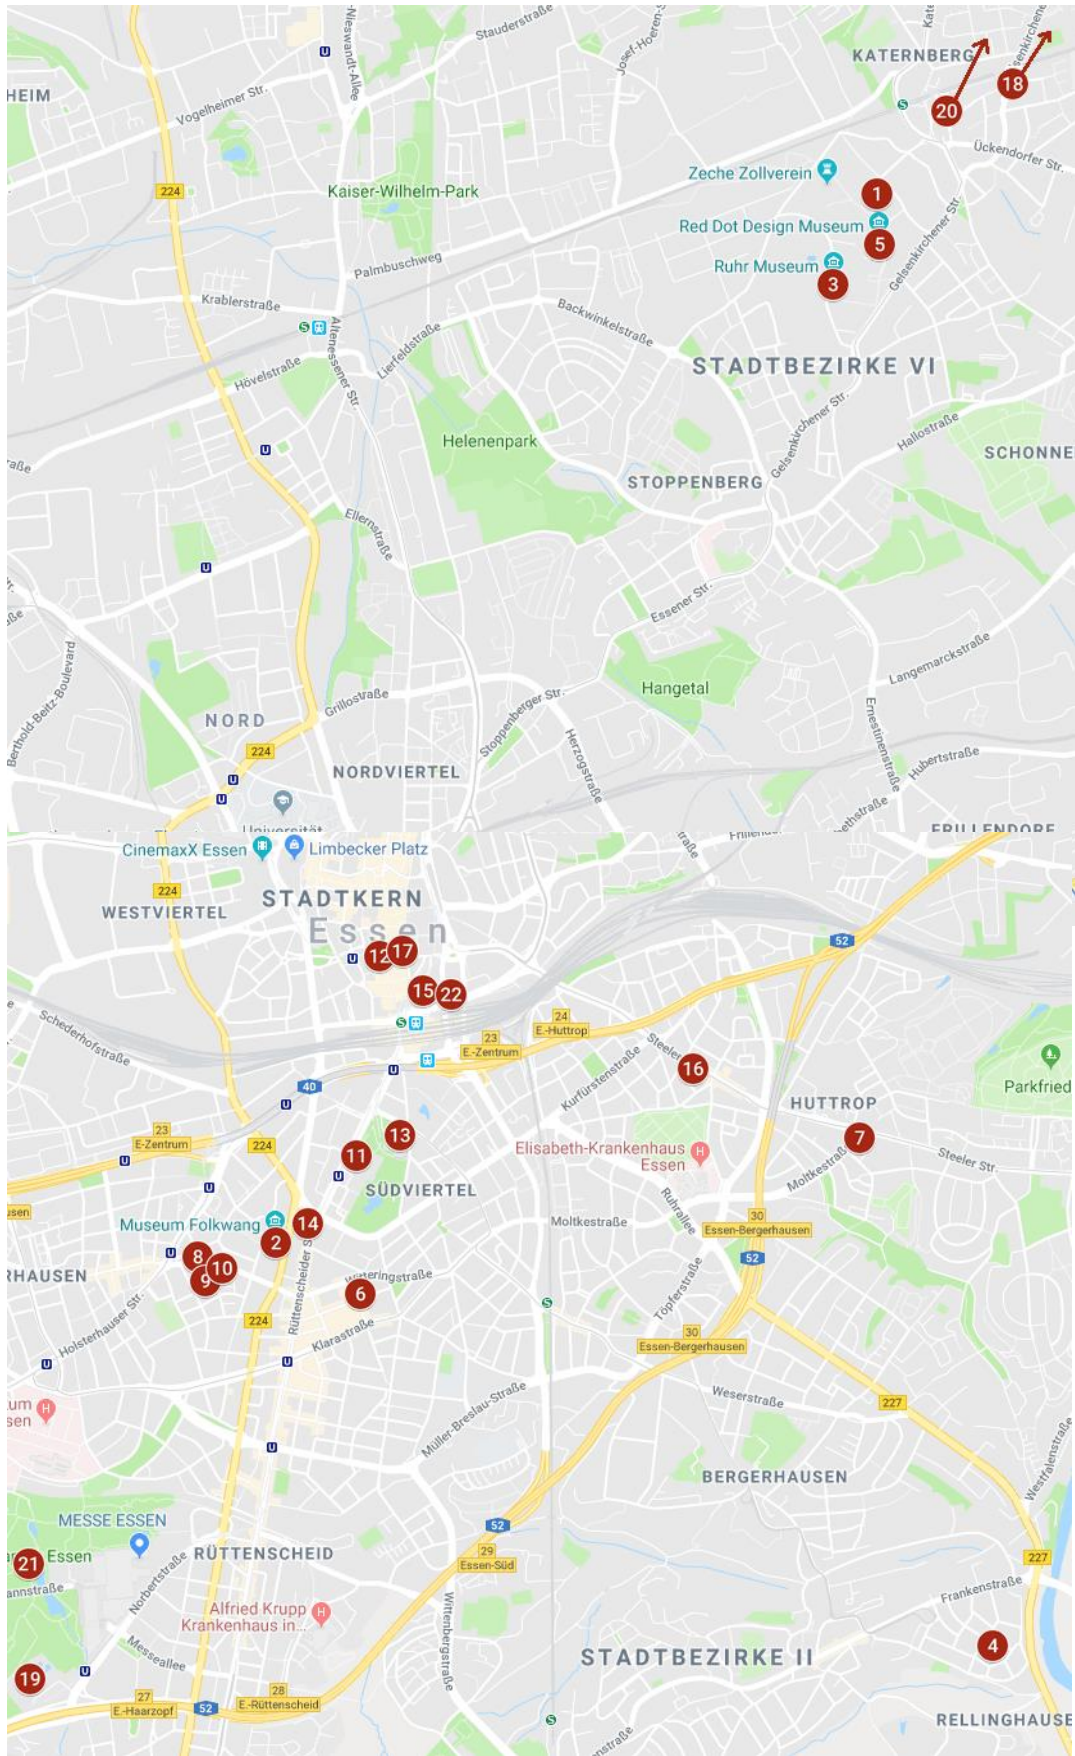

AROUND ZWEIGERTSTRASSE 3

APARTMENT

- 01** Zweigertstraße 3
45130 Essen

SHOPPING

- 02** denn's (organic supermarket)
03 SuperBioMarkt (organic supermarket)
04 EDEKA supermarket
05 ALDI supermarket
06 Weekly Market
07 Drugstore dm

PHARMACIES

- 08** Flora Apotheke
09 Isenberg Apotheke

FOOD AND DRINKS

- 10** Zodiac
www.restaurant-zodiac.de
11 Tofino Burgerbude
www.ilovetofino.de
12 Pizzeria Venezia
www.venezia-essen.de
13 Arabesque (Arabic)
www.arabesque-essen.de
14 Café LIVRES
www.cafe-livres.de
15 Café De Prins
www.deprins.de
16 Café Goldbar
www.cafe-goldbar.de

ACTIVITIES

- 22** Goethebunker
www.goethebunker.de
23 Filmstudio Glückauf
www.filmspiegel-essen.de/kinos/filmstudio-glueckauf/
24 Museum Folkwang
www.museum-folkwang.de
25 Philharmonie
www.theater-essen.de//philharmonie
26 Aalto Musiktheater (Opera)
www.theater-essen.de/oper

BANK CASH MASCHINE /ATM

- ATM Sparkasse
27 ATM Sparkasse
28 ATM/Bank Deutsche Bank

TRAM STOP

- 29** „Rüttenscheider Stern“
30

TIME OFF AROUND ESSEN

01 PACT ZOLLVEREIN

MUSEUMS

- 02** Museum Folkwang
<https://www.museum-folkwang.de/>
- 03** Ruhr Museum
<https://www.ruhrmuseum.de/startseite/>
- 04** Kunsthaus Essen
<http://www.kunsthaus-essen.de/>
- 05** Red Dot Design Museum
<https://www.red-dot-design-museum.de/>