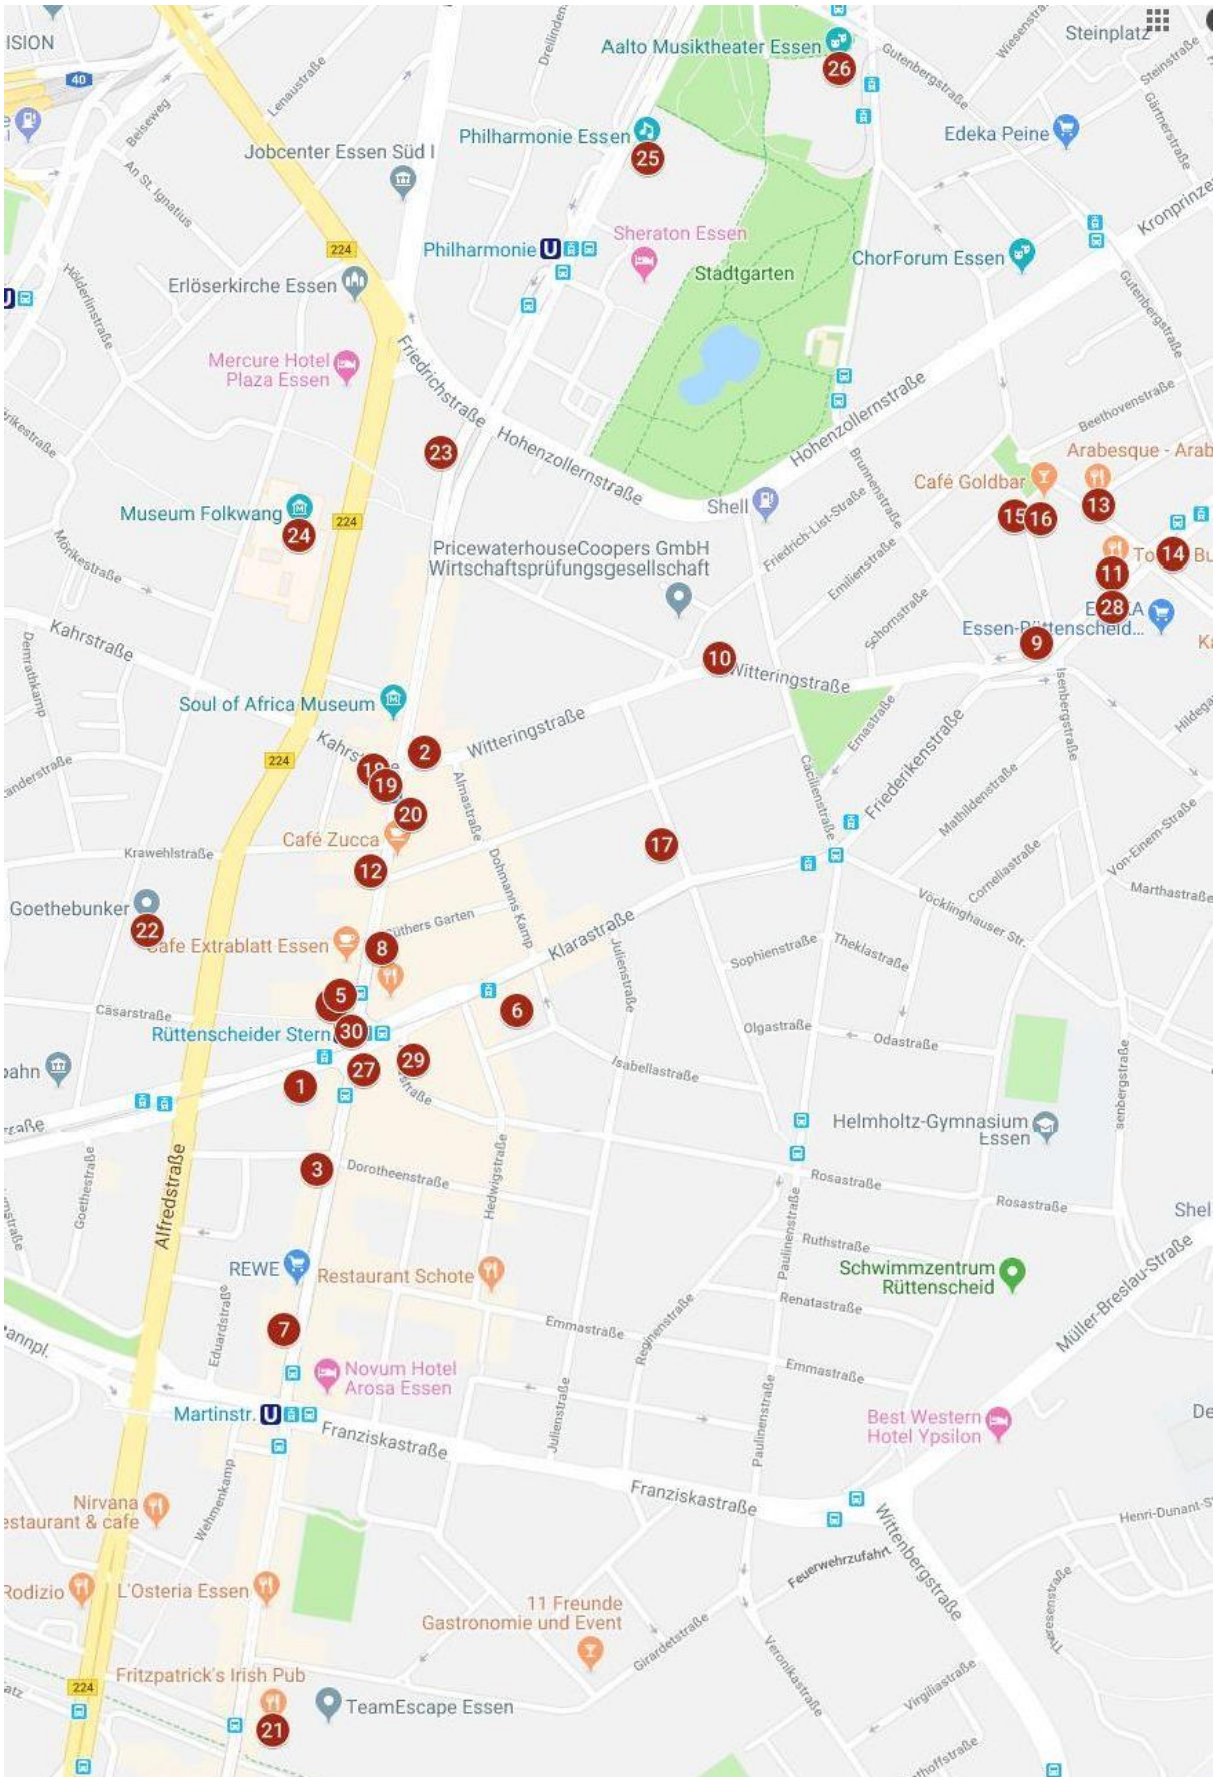

TIME OFF

18 WerkStadt
[www.pact-](http://www.pact-zollverein.de/stadtraum/werkstadt)
[zollverein.de/stadtraum/werkstadt](http://www.pact-zollverein.de/stadtraum/werkstadt)

19 Zeche Zollverein (you can take a guided tour around the site)
www.zollverein.de

20 Ruhr Museum
www.ruhrmuseum.de

21 Red Dot Design Museum
www.red-dot-design-museum.de

22 Phänomania Erfahrungsfeld (activity for kids; café)
www.erfahrungsfeld.de

TRAM STOPS

23 "Abzweig Katernberg"

24 "Zollverein"

AROUND ZWEIGERTSTRASSE 3

APARTMENT

- 01** Zweigertstraße 3
45130 Essen

SHOPPING

- 02** denn's (organic supermarket)
03 SuperBioMarkt (organic supermarket)
04 EDEKA supermarket
05 ALDI supermarket
06 Weekly Market
07 Drugstore dm

PHARMACIES

- 08** Flora Apotheke
09 Isenberg Apotheke

FOOD AND DRINKS

- 10** Zodiac
www.restaurant-zodiac.de
11 Tofino Burgerbude
www.ilovetofino.de
12 Pizzeria Venezia
www.venezia-essen.de
13 Arabesque (Arabic)
www.arabesque-essen.de
14 Café LIVRES
www.cafe-livres.de
15 Café De Prins
www.deprins.de
16 Café Goldbar
www.cafe-goldbar.de