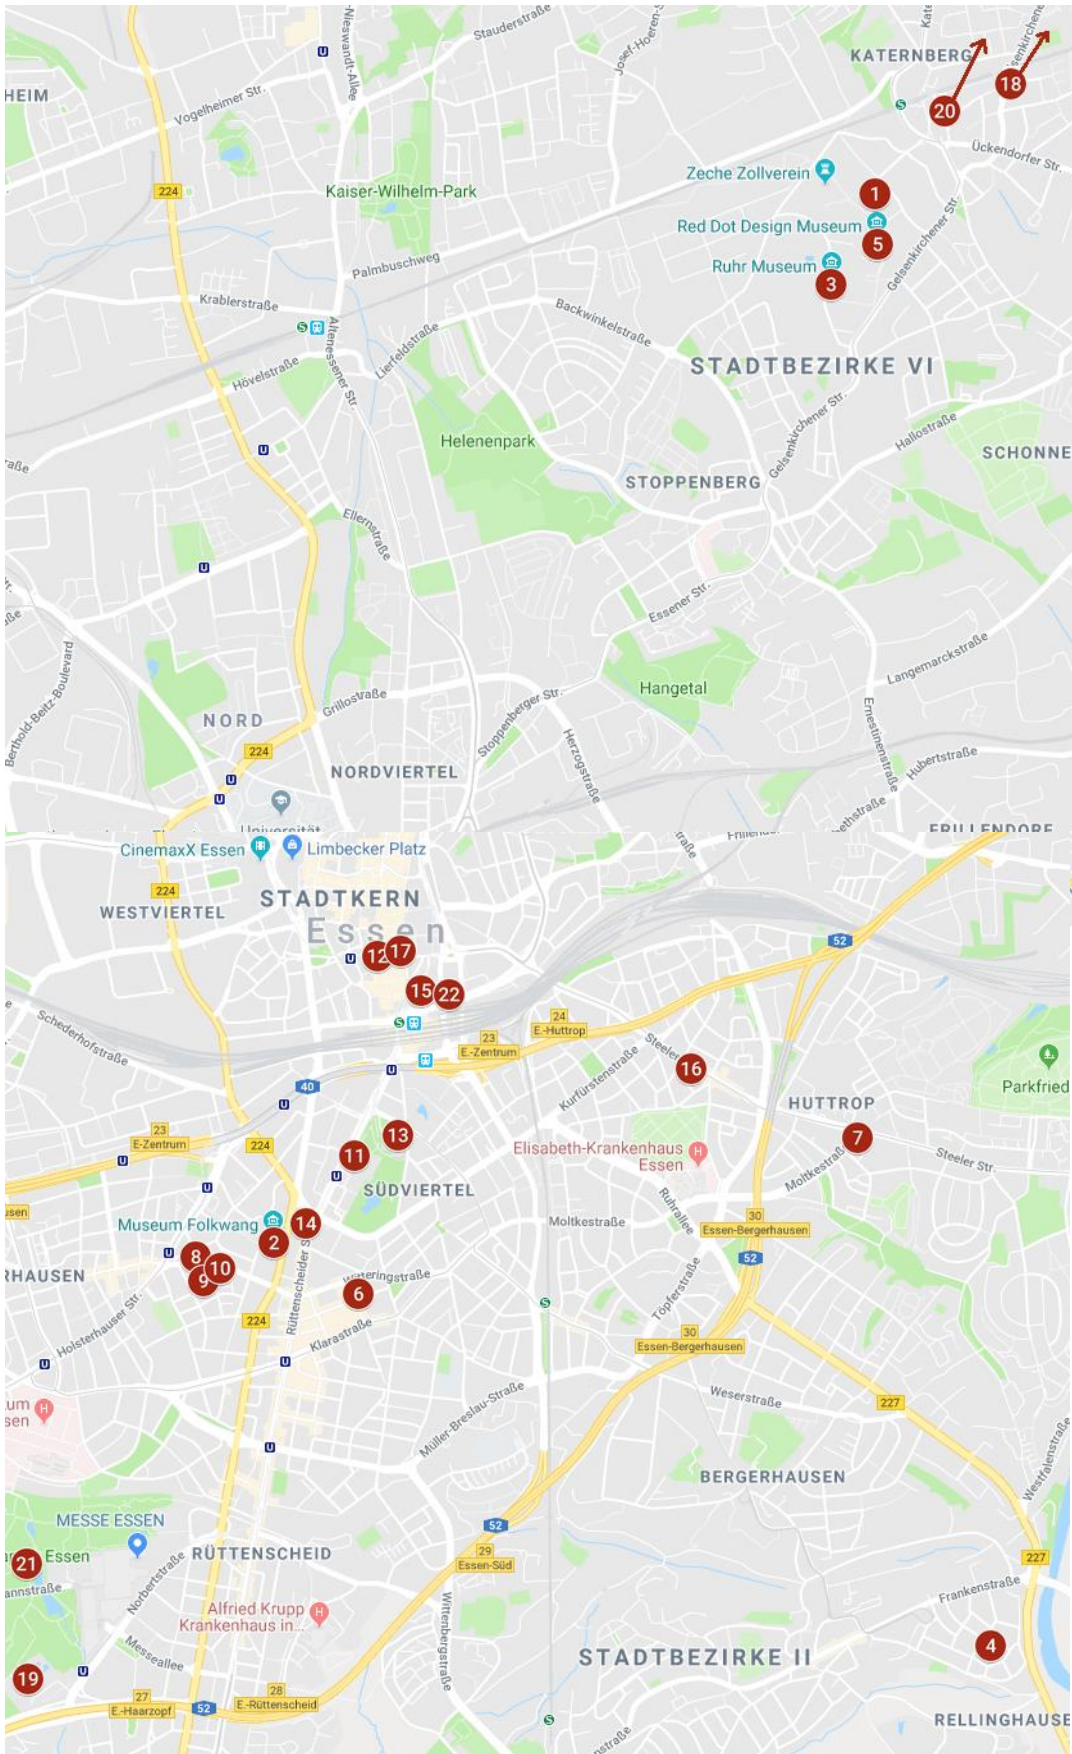

22 Phänomania Erfahrungsfeld (activity for kids; café)
www.erfahrungsfeld.de

TRAM STOPS

23 "Abzweig Katernberg"

24 "Zollverein"

AROUND FRIEDRICH-LIST-STR. 10

APARTMENT

- 01** Friedrich-List-Str. 10
45128 Essen

SHOPPING

- 02** denn's (organic supermarket)
03 SuperBioMarkt (organic supermarket)
04 EDEKA supermarket
05 ALDI supermarket
06 Weekly Market
07 Drugstore dm

PHARMACIES

- 08** Flora Apotheke
09 Isenberg Apotheke

- 26** Aalto Musiktheater (Opera)
www.theater-essen.de/oper

BANK CASH MASCHINE /ATM

ATM Sparkasse

- 27** ATM Sparkasse

- 28** ATM/Bank Deutsche Bank

- 29** **TRAM STOP**

„Rüttenscheider Stern“

- 30**

TIME OFF AROUND ESSEN

01 PACT ZOLLVEREIN

MUSEUMS

- 02** Museum Folkwang
<https://www.museum-folkwang.de/>
- 03** Ruhr Museum
<https://www.ruhrmuseum.de/startseite/>
- 04** Kunsthaus Essen
<http://www.kunsthhaus-essen.de/>
- 05** Red Dot Design Museum
<https://www.red-dot-design-museum.de/>