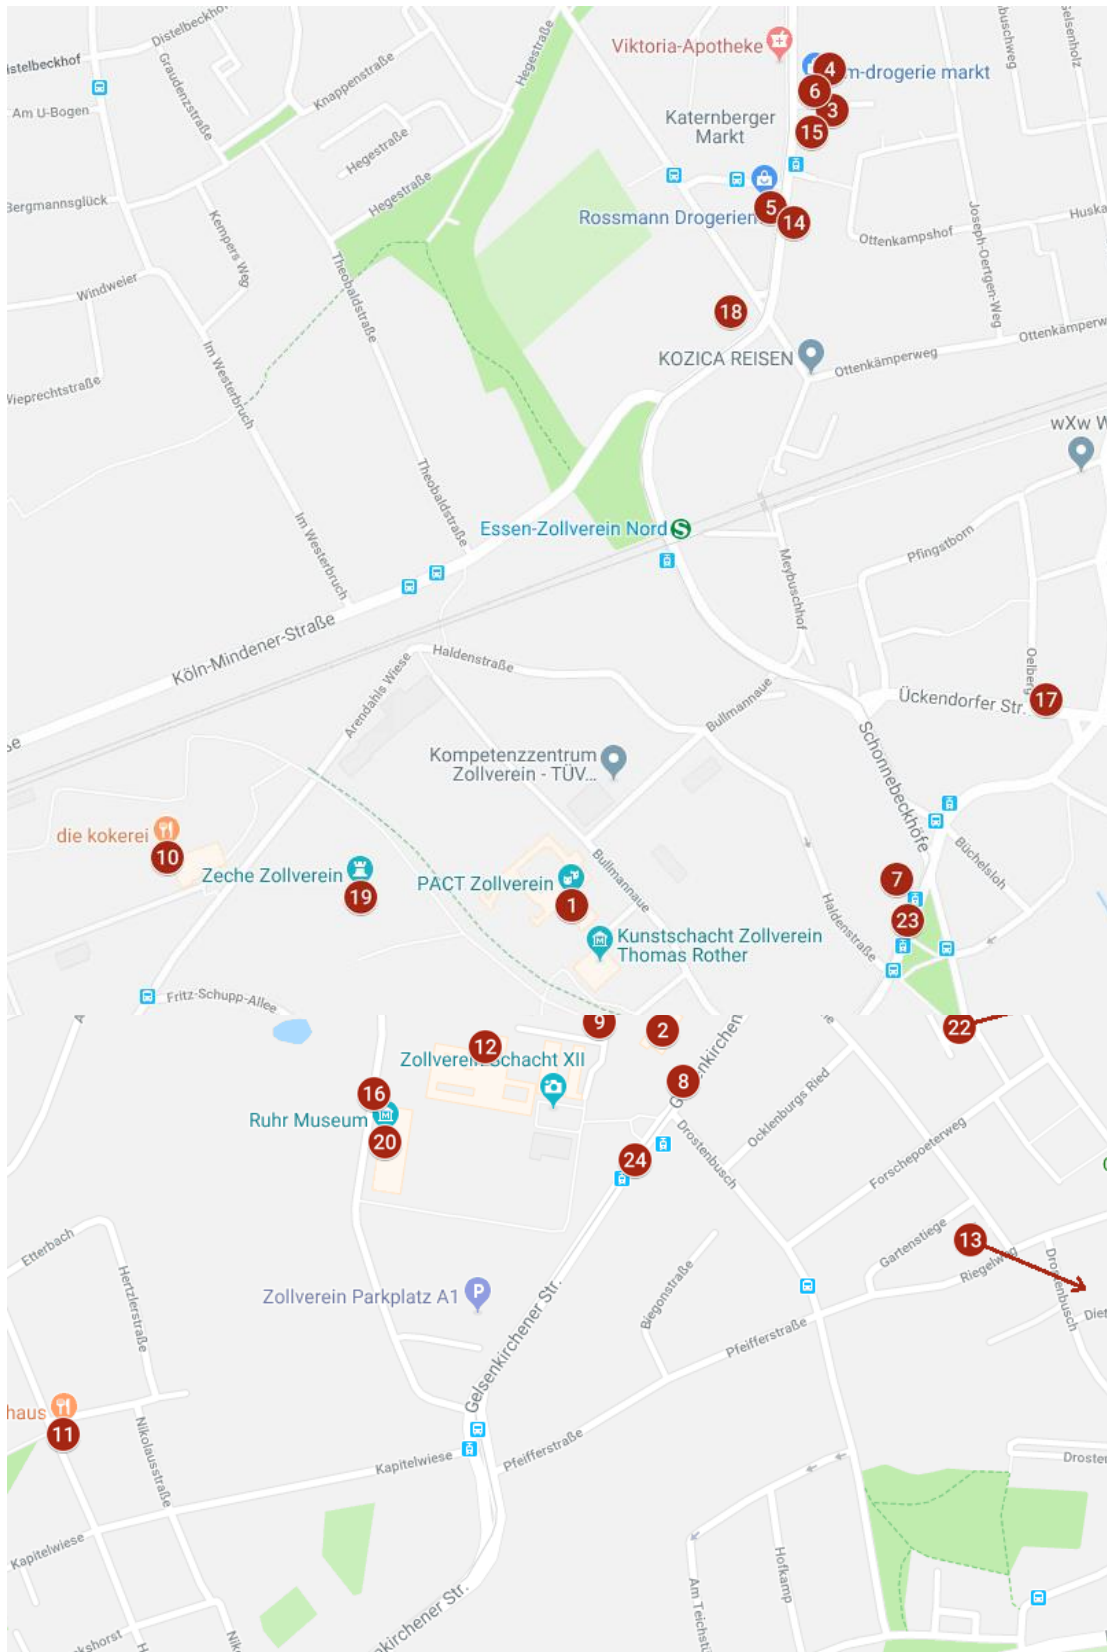

AROUND PACT ZOLLVEREIN

PACT ZOLLVEREIN

01 Bullmannaue 20A
45327 Essen

SHOPPING

02 Supermarket Netto

03 Supermarket REWE

04 Supermarket ALDI

05 Drugstore Rossmann

06 Drugstore dm

FOOD AND DRINKS

07 Snack/Restaurant Öz Adana Kebap Salonu
www.facebook.com/OzAdanaKebapSalonu

Restaurant Mezzo Mezzo
www.mezzomezzo.de

08 Restaurant Casino Zollverein
www.casino-zollverein.de

09 Restaurant die kokerei
www.die-kokerei.de

10 Restaurant Das Fünf Mädelshaus
www.dasfuenfmaedelhaus.de

11 Café Kohlenwäsche
www.zollverein.de/besuch-planen/essentrinken/cafe-kohlenwaesche

12 Peace Food
www.facebook.com/peacefoodessen

SHOPPING

- 02** denn's (organic supermarket)
03 SuperBioMarkt (organic supermarket)
04 EDEKA supermarket
05 ALDI supermarket
06 Weekly Market
07 Drugstore dm

PHARMACIES

- 08** Flora Apotheke
09 Isenberg Apotheke