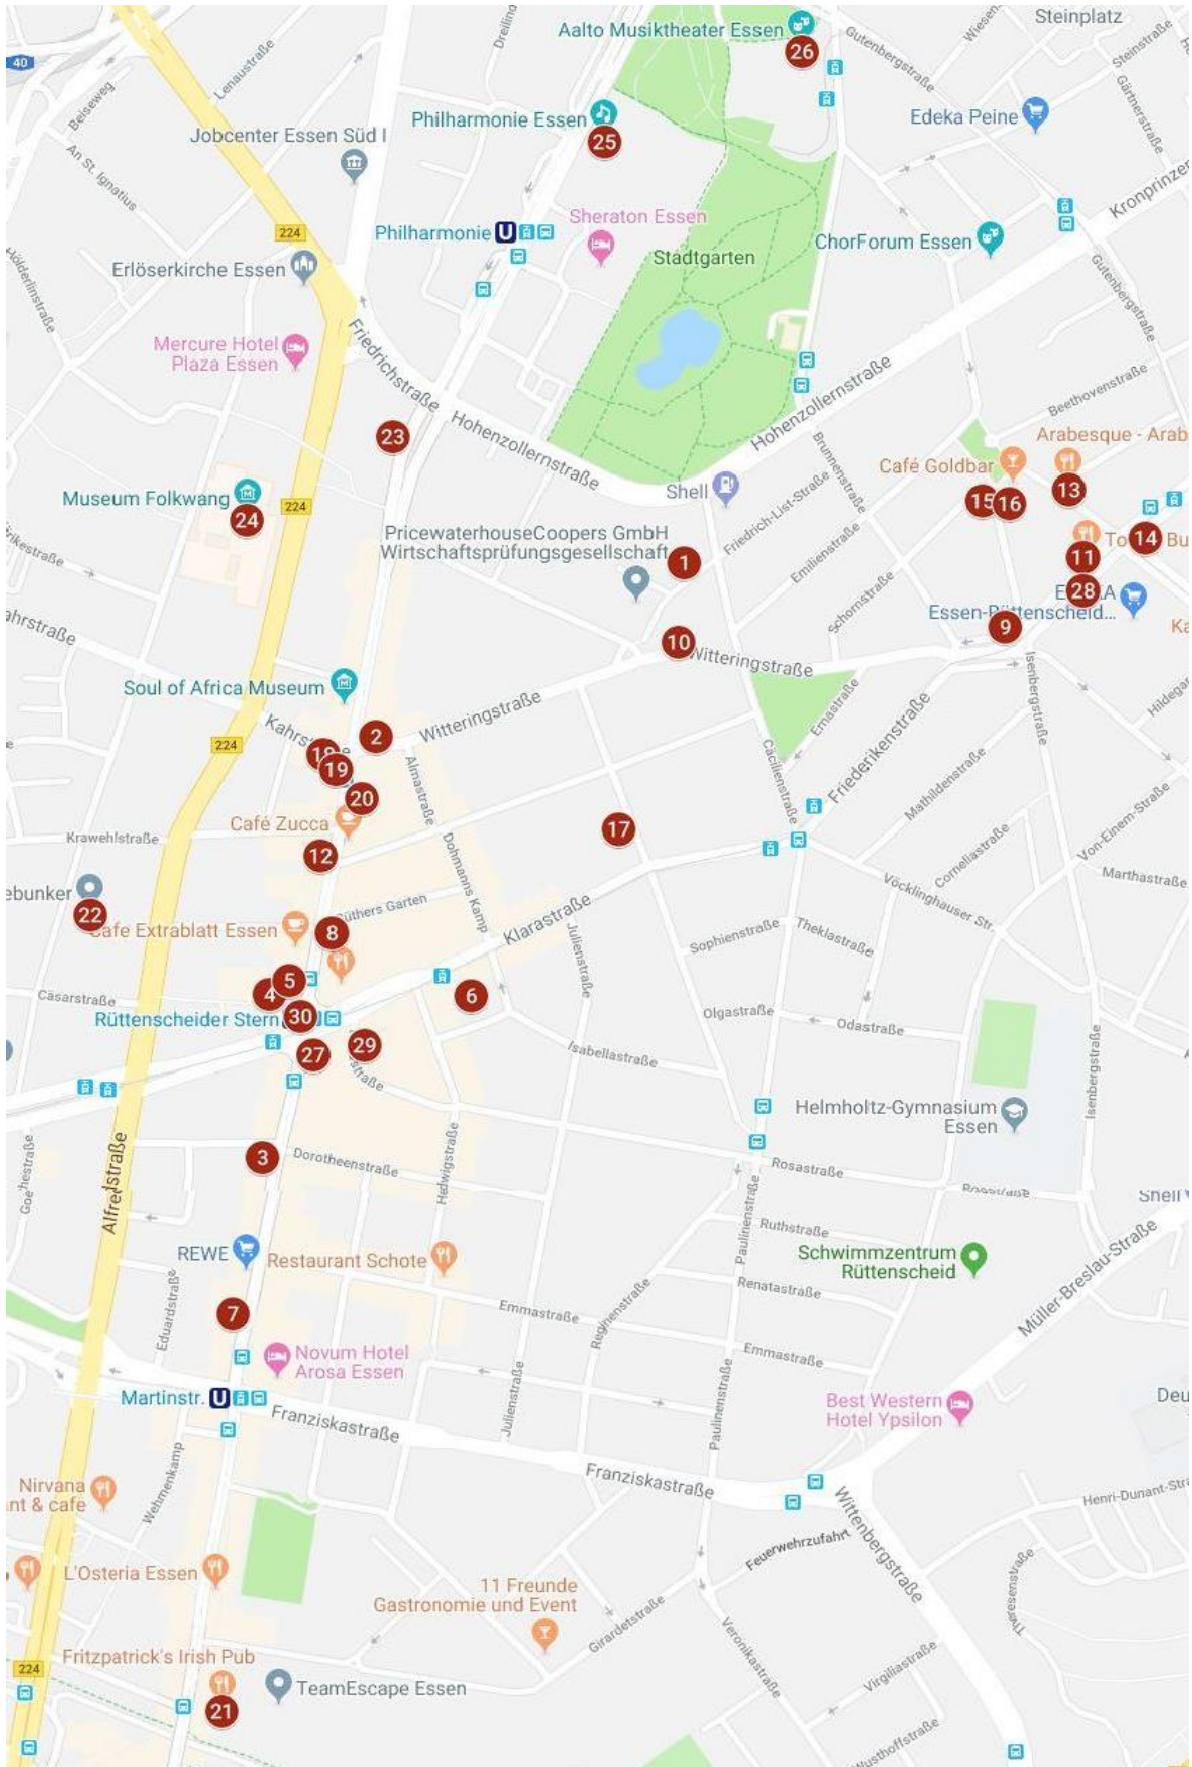

09 Restaurant die kokerei
www.die-kokerei.de

10 Restaurant Das Fünf Mädelshaus
www.dasfuenfmaedelhaus.de

11 Café Kohlenwäsche
www.zollverein.de/besuch-planen/essentrinken/cafe-kohlenwaesche

12 Peace Food
www.facebook.com/peacefoodessen

TIME OFF

18 WerkStadt
www.pact-zollverein.de/stadtraum/werkstadt

19 Zeche Zollverein (you can take a guided tour around the site)
www.zollverein.de

20 Ruhr Museum
www.ruhrmuseum.de

21 Red Dot Design Museum
www.red-dot-design-museum.de

22 Phänomania Erfahrungsfeld (activity for kids; café)
www.erfahrungsfeld.de

TRAM STOPS

23 "Abzweig Katernberg"

24 "Zollverein"

AROUND FRIEDRICH-LIST-STR. 10

APARTMENT

- 01** Friedrich-List-Str. 10
45128 Essen

SHOPPING

- 02** denn's (organic supermarket)
03 SuperBioMarkt (organic supermarket)
04 EDEKA supermarket
05 ALDI supermarket
06 Weekly Market
07 Drugstore dm

PHARMACIES

- 08** Flora Apotheke
09 Isenberg Apotheke