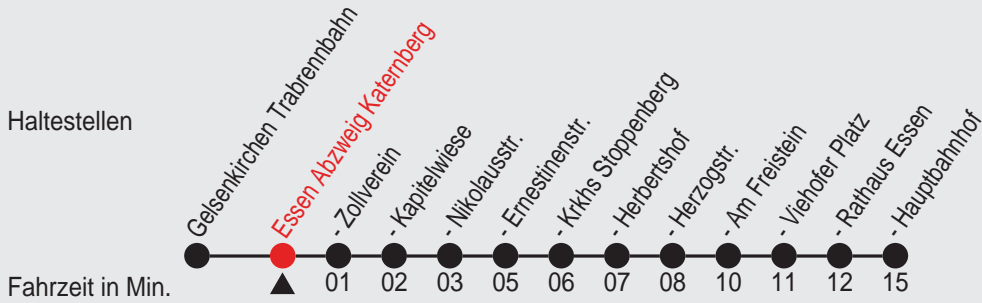

Fahrplan

Gültig ab 10.01.2011

Alle Angaben ohne Gewähr

9105/1 Abzweig Katernberg 12M02_j11 R

Richtung: Essen Hauptbahnhof

BUS NE2

Haltestellen

Uhr montags - freitags		Uhr samstags		Uhr sonn- und feiertags	
1	04	1	04	1	04
		2	04	2	04
		3	04	3	04
		4	04	4	04
		5	04	5	04
		6	04 34	6	04
				7	04
0	04	0	04	0	04

(H) Abzweig Katernberg Anschluß an TaxiBus 21