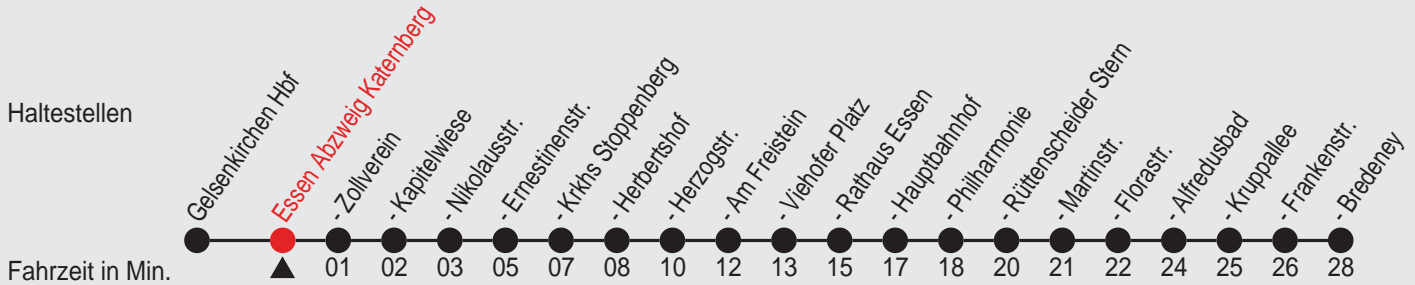

Fahrplan

Gültig ab 10.01.2011

Alle Angaben ohne Gewähr

9105/1 Abzweig Katernberg 11107_j11 H

Richtung: Essen Bredeneu

Tram 107

Uhr	montags - freitags
4	54
5	14 34 54
6	14 24 34 44 54
7	04 09 ^B 14 19 ^B 24 29 ^B 34 39 ^B 44 49 ^B 54 59 ^B
8	04 14 24 34 44 54
9	04 14 24 34 44 54
10	04 14 24 34 44 54
11	04 14 24 34 44 54
12	04 14 24 34 44 54
13	04 14 24 34 39 ^B 44 49 ^B 54 59 ^B
14	04 09 ^B 14 19 ^B 24 29 ^B 34 39 ^B 44 49 ^B 54 59 ^B
15	04 09 ^B 14 19 ^B 24 29 ^B 34 39 ^B 44 49 ^B 54 59 ^B
16	04 09 ^B 14 19 ^B 24 29 ^B 34 39 ^B 44 54
17	04 14 24 34 44 54
18	04 14 24 34 43 53 ^A 58
19	03 ^B 13 28 43 58
20	13 28 43 ^C 58
21	13 ^C 28 58
22	28 58
23	28 ^C 43 ^C

Uhr	samstags
6	58
7	28 58
8	28 43 58
9	13 28 43 58
10	13 28 43 58
11	13 28 43 58
12	13 28 43 58
13	13 28 43 58
14	13 28 43 58
15	13 28 43 58
16	13 28 43 58
17	13 28 43 58
18	13 28 43 58
19	13 28 43 58
20	13 28 43 ^C 58
21	13 ^C 28 58
22	28 58
23	28 ^C 43 ^C

Weitere Fahrten siehe NachtNetz

A=bis Essen Am Freistein

B=bis Essen Rathaus Essen

C=bis Essen Hauptbahnhof

D=nur an Schultagen